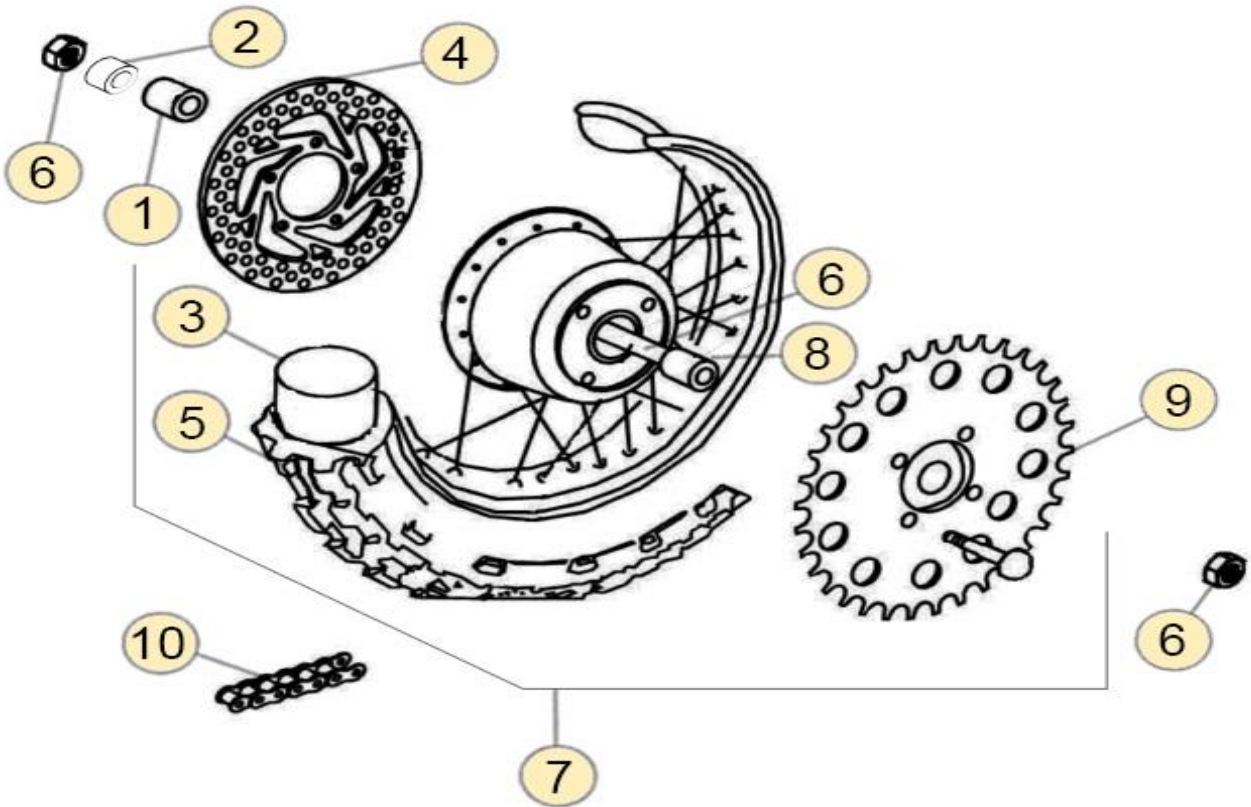

TAVOLA 10

1	SMRT1001	4.9/E	DISTANZIALE POST DX DA 6 mm 10	€	5,00
1	SMRT1002	913/R	DISTANZIALE POST DX DA 8 mm 12	€	5,00
2	SMRT1003	913/R	DISTANZIALE POST DX DA 6 mm 12	€	5,00
3	SMRT1004	4.9/E	CAMERA D'ARIA POST 10	€	16,00
3	SMRT1005	913/R	CAMERA D'ARIA POST 12	€	16,00
4	SMRT1006	4.9/E/913/R	DISCO FRENO POST 10/12	€	32,00
5	SMRT1007	4.9/E	CERCHIO POST 10	€	100,00
5	SMRT1008	913	CERCHIO POST 12	€	100,00
5	SMRT1009	913 R	CERCHIO ALLUMINIO POST R 12	€	130,00
6	SMRT1010	4.9/E	PERNO RUOTA POST 10	€	7,00
6	SMRT1011	913/R	PERNO RUOTA POST 12	€	7,00
7	SMRT1012	4.9/E	PNEUMATICO POST 10	€	50,00
7	SMRT1013	913/R	PNEUMATICO POST 12	€	50,00
8	SMRT1014	4.9/E/913/R	DISTANZIALE POST SX DA 8 mm 10/12	€	5,00
8	SMRT1015	913/R	DISTANZIALE POST SX DA 10 mm 12	€	5,00
9	SMRT1016	4.9/E	CORONA 10	€	40,00
9	SMRT1017	913	CORONA 12	€	40,00
9	SMRT1018	913 R	CORONA R 12	€	40,00
10	SMRT1019	4.9/E	CATENA 10	€	32,00
10	SMRT1020	913/R	CATENA 12	€	32,00
11	SMRT1021	4.9/E/913/R	FALSAMAGLIA 10/12	€	1,50
12	SMRT1023	4.9/E	RAGGI RUOTA POST 10	€	2,00
12	SMRT1024	913/R	RAGGI RUOTA POST 12	€	2,00