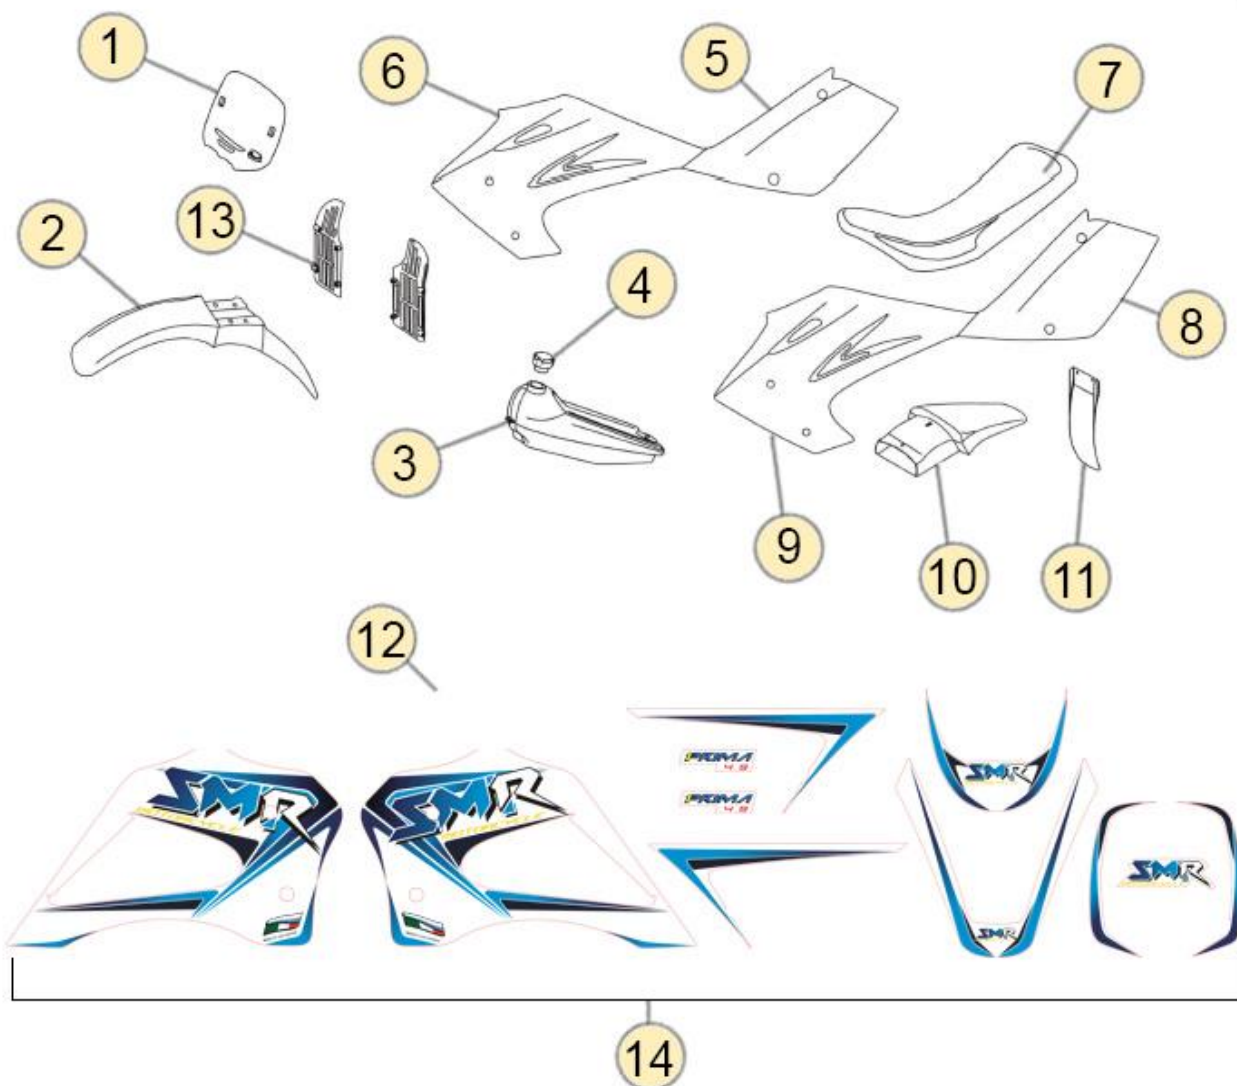

TAVOLA 11

PRIMA 4.9

1	SMRT1101	4.9/E	PORTANUMERO ANT 10	€	28,00
2	SMRT1102	4.9/E	PARAFANGO ANT 10	€	28,00
3	SMRT1103	4.9/E/913/R	SERBATOIO 10/12	€	80,00
4	SMRT1104	4.9/E/913/R	TAPPO SERBATOIO 10/12	€	15,00
5	SMRT1105	4.9/E	FIANCHETTO DX 10	€	28,00
6	SMRT1106	4.9/E	CONVOGLIATORE DX 10	€	28,00
7	SMRT1107	4.9/E	SELLA COMPLETA 10	€	65,00
7	SMRT1108	4.9/E	COPRISELLA 10	€	25,00
8	SMRT1109	4.9/E	FIANCHETTO SX 10	€	28,00
9	SMRT1110	4.9/E	CONVOGLIATORE SX 10	€	28,00
10	SMRT1111	4.9/E	PARAFANGO POST 10	€	28,00
11	SMRT1112	4.9/E/913/R	PARASPRUZZI 10/12	€	17,00
12	SMRT1113	4.9/E	KIT GRAFICHE 10	€	65,00
13	SMRT1114	4.9/E/913/R	GRIGLIE RADIATORE 10/12	€	17,00
14	SMRT1115	4.9/E	KIT COMPLETO 10	€	150,00