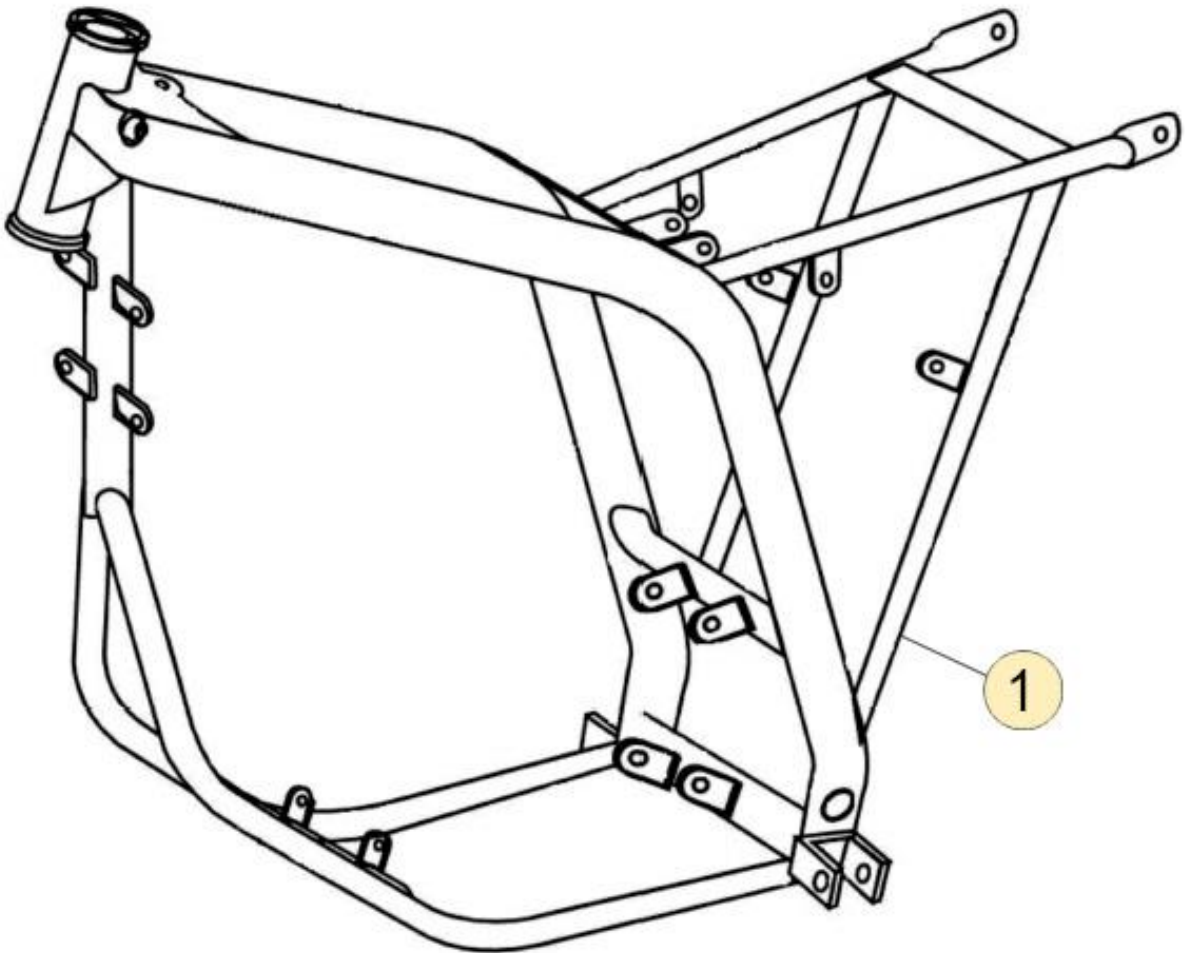

TAVOLA 1

1	SMRT0101	4.9	TELAIO 10	€	270,00
1	SMRT0102	4.9 E	TELAIO E 10	€	300,00
1	SMRT0103	913	TELAIO 12	€	290,00
1	SMRT0104	913 R	TELAIO R 12	€	330,00

TAVOLA 2

1	SMRT0201	4.9/913/R	RUBINETTO BENZINA 10/12	€	15,00
2	SMRT0202	4.9/913/R	GUARNIZIONE RUBINETTO BENZINA		
3	SMRT0203	4.9/E/913/R	STAFFE PEDANA 10/12	€	40,00
4	SMRT0204	4.9/E/913/R	MOLLE STAFFA PEDANA 10/12	€	10,00
5	SMRT0205	4.9/E	CAVALLETTO 10	€	25,00
5	SMRT0206	913/R	CAVALLETTO 12	€	25,00

TAVOLA 4

1	SMRT0401	4.9 E	FORCELLA MECCANICA COMPLETA 10	€	190,00
1	SMRT0402	4.9	FORCELLA IDRAULICA COMPLETA 10	€	350,00
1	SMRT0403	913/R	FORCELLA IDRAULICA COMPLETA 12	€	360,00
2	SMRT0404	4.9/E/913/R	BLOCCAGGIO PIASTRE FORCELLE 10/12	€	20,00
3	SMRT0405	4.9/E/913/R	FERMATUBO FRENO ANTERIORE 10/12	€	5,00

TAVOLA 5

1	SMRT0501	4.9/913/R	COMANDO GAS + MANOPOLE 10/12	€	25,00
1	SMRT0502	4.9 E	COMANDO ELETTRICO 36V	€	25,00
2	SMRT0503	4.9/E	MANUBRIO ALLUMINIO 10	€	45,00
2	SMRT0504	913/913R	MANUBRIO ALLUMINIO 12	€	45,00
3	SMRT0505	4.9/913/R	CAPPUCCIO COMANDO GAS 10/12	€	1,50
4	SMRT0506	4.9	FILO GAS 10	€	10,00
4	SMRT0507	913/R	FILO GAS 12	€	10,00
5	SMRT0508	4.9/913/R	SPEGNIMENTO 10/12	€	7,50
6	SMRT0509	4.9/E/913	PARACOLPO 10/12	€	15,00
6	SMRT0510	913 R	PARACOLPO R 12	€	15,00
7	SMRT0511	913 R	PARAMANI R 12	€	30,00