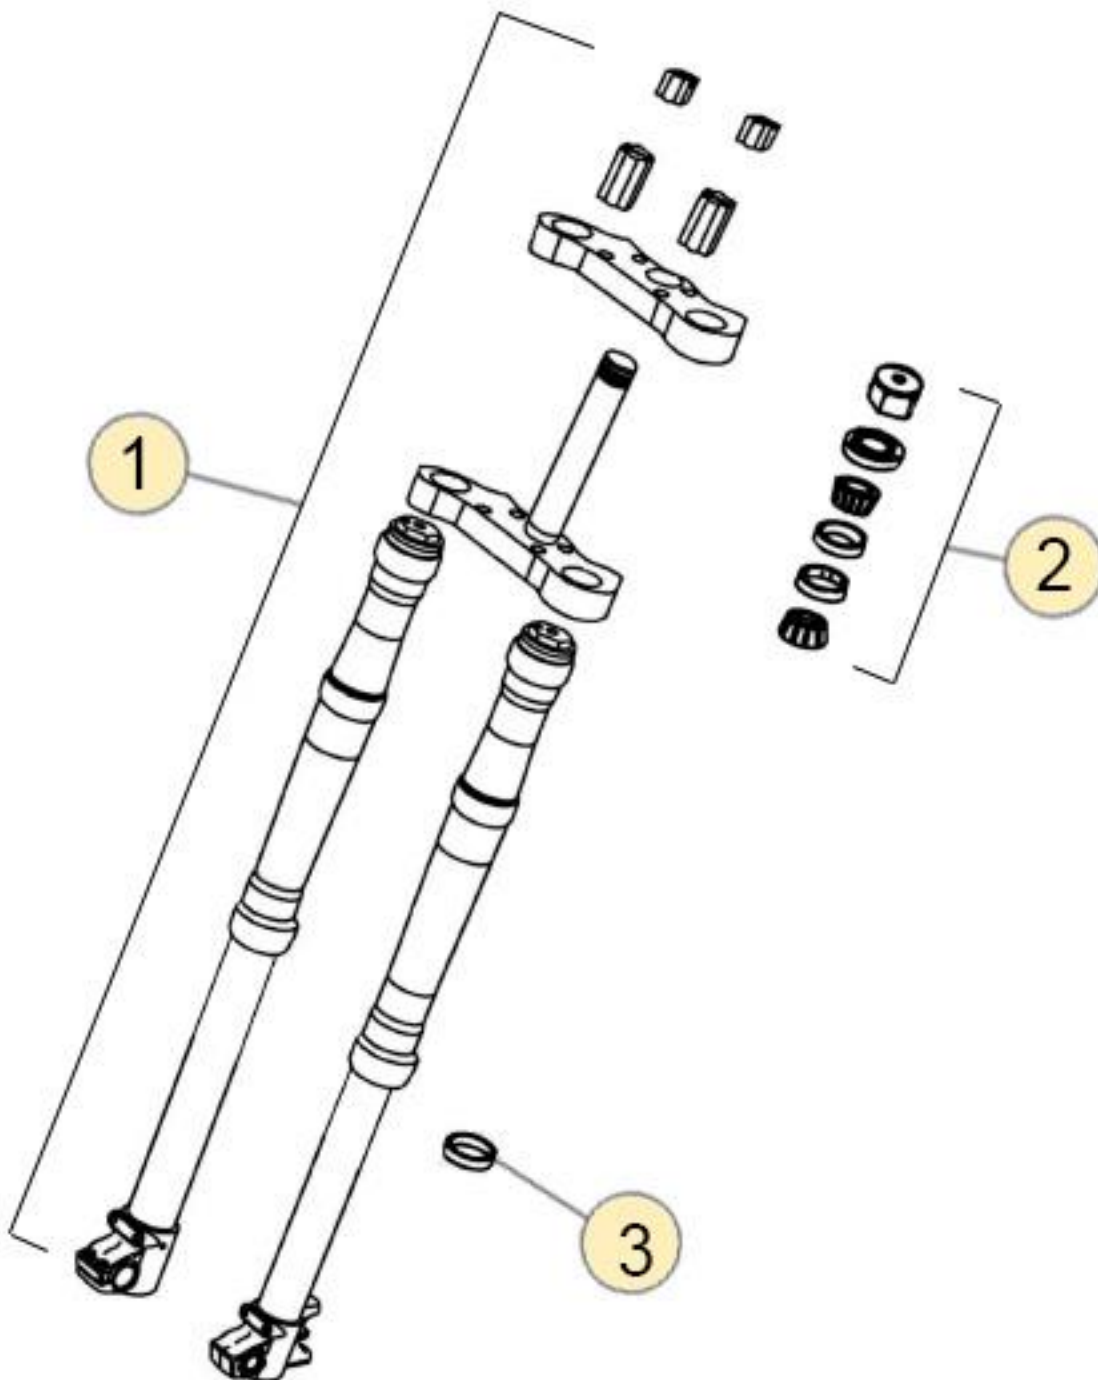

TAVOLA 1

1	SMRT0101	4.9	TELAIO 10	€	270,00
1	SMRT0102	4.9 E	TELAIO E 10	€	300,00
1	SMRT0103	913	TELAIO 12	€	290,00
1	SMRT0104	913 R	TELAIO R 12	€	330,00

TAVOLA 2

1	SMRT0201	4.9/913/R	RUBINETTO BENZINA 10/12	€	15,00
2	SMRT0202	4.9/913/R	GUARNIZIONE RUBINETTO BENZINA		
3	SMRT0203	4.9/E/913/R	STAFFE PEDANA 10/12	€	40,00
4	SMRT0204	4.9/E/913/R	MOLLE STAFFA PEDANA 10/12	€	10,00
5	SMRT0205	4.9/E	CAVALLETTO 10	€	25,00
5	SMRT0206	913/R	CAVALLETTO 12	€	25,00

TAVOLA 4

1	SMRT0401	4.9 E	FORCELLA MECCANICA COMPLETA 10	€	190,00
1	SMRT0402	4.9	FORCELLA IDRAULICA COMPLETA 10	€	350,00
1	SMRT0403	913/R	FORCELLA IDRAULICA COMPLETA 12	€	360,00
2	SMRT0404	4.9/E/913/R	BLOCCAGGIO PIASTRE FORCELLE 10/12	€	20,00
3	SMRT0405	4.9/E/913/R	FERMATUBO FRENO ANTERIORE 10/12	€	5,00

TAVOLA 5

1	SMRT0501	4.9/913/R	COMANDO GAS + MANOPOLE 10/12	€	25,00
1	SMRT0502	4.9 E	COMANDO ELETTRICO 36V	€	25,00
2	SMRT0503	4.9/E	MANUBRIO ALLUMINIO 10	€	45,00
2	SMRT0504	913/913R	MANUBRIO ALLUMINIO 12	€	45,00
3	SMRT0505	4.9/913/R	CAPPUCCIO COMANDO GAS 10/12	€	1,50
4	SMRT0506	4.9	FILO GAS 10	€	10,00
4	SMRT0507	913/R	FILO GAS 12	€	10,00
5	SMRT0508	4.9/913/R	SPEGNIMENTO 10/12	€	7,50
6	SMRT0509	4.9/E/913	PARACOLPO 10/12	€	15,00
6	SMRT0510	913 R	PARACOLPO R 12	€	15,00
7	SMRT0511	913 R	PARAMANI R 12	€	30,00