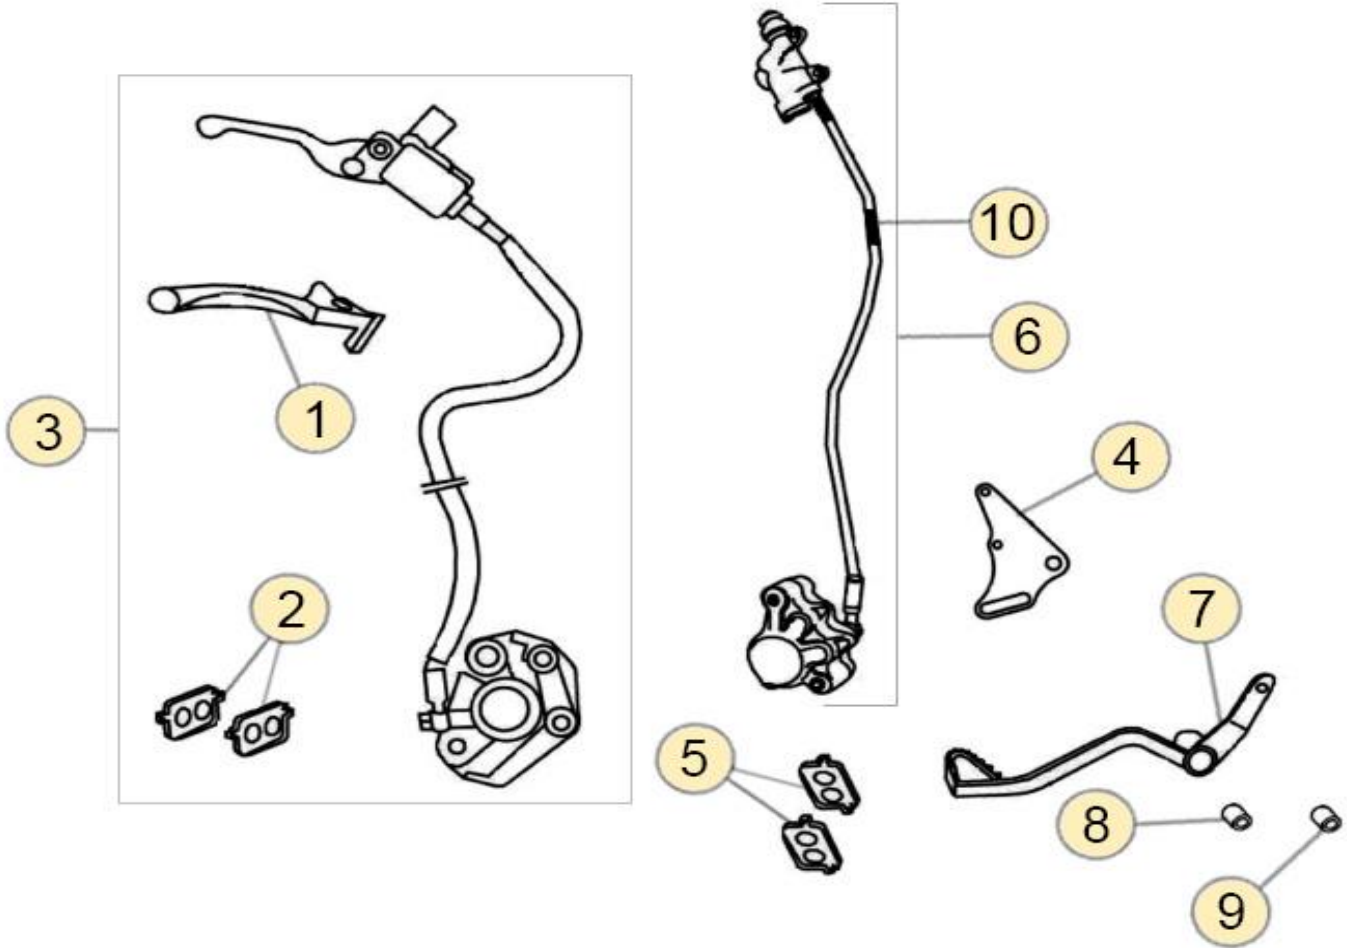

TAVOLA 6

1	SMRT0601	4.9/E/913/R	LEVA FRENO ANT 10/12	€	20,00
2	SMRT0602	4.9 E	PASTIGLIE FRENO ANT 10	€	18,00
2	SMRT0603	4.9/913/R	PASTIGLIE FRENO ANT FORMULA 10/12	€	35,00
3	SMRT0604	4.9 E	IMPIANTO FRENO ANT 10	€	110,00
3	SMRT0605	4.9/913/R	IMPIANTO FRENO ANT FORMULA 10/12	€	160,00
4	SMRT0606	4.9/E/913	PIASTRA FRENO POST 10/12	€	13,00
4	SMRT0607	913 R	PIASTRA FRENO POST R 12	€	13,00
5	SMRT0608	4.9/E/913	PASTIGLIE FRENO POST 10/12	€	18,00
5	SMRT0609	913 R	PASTIGLIE FRENO POST FORMULA R 12	€	26,00
6	SMRT0610	4.9/E/913	IMPIANTO FRENO POST 10/12	€	100,00
6	SMRT0611	913 R	IMPIANTO FRENO POST FORMULA R 12	€	160,00
7	SMRT0612	4.9/E/913/R	PEDALE FRENO 10/12	€	30,00
8	SMRT0613	4.9/E/913/R	BOCCOLA 10 10/12	€	4,00
9	SMRT0614	4.9/E/913/R	BOCCOLA 12 10/12	€	4,00
10	SMRT0615	4.9/913	FERMATUBO POST 10/12	€	4,00