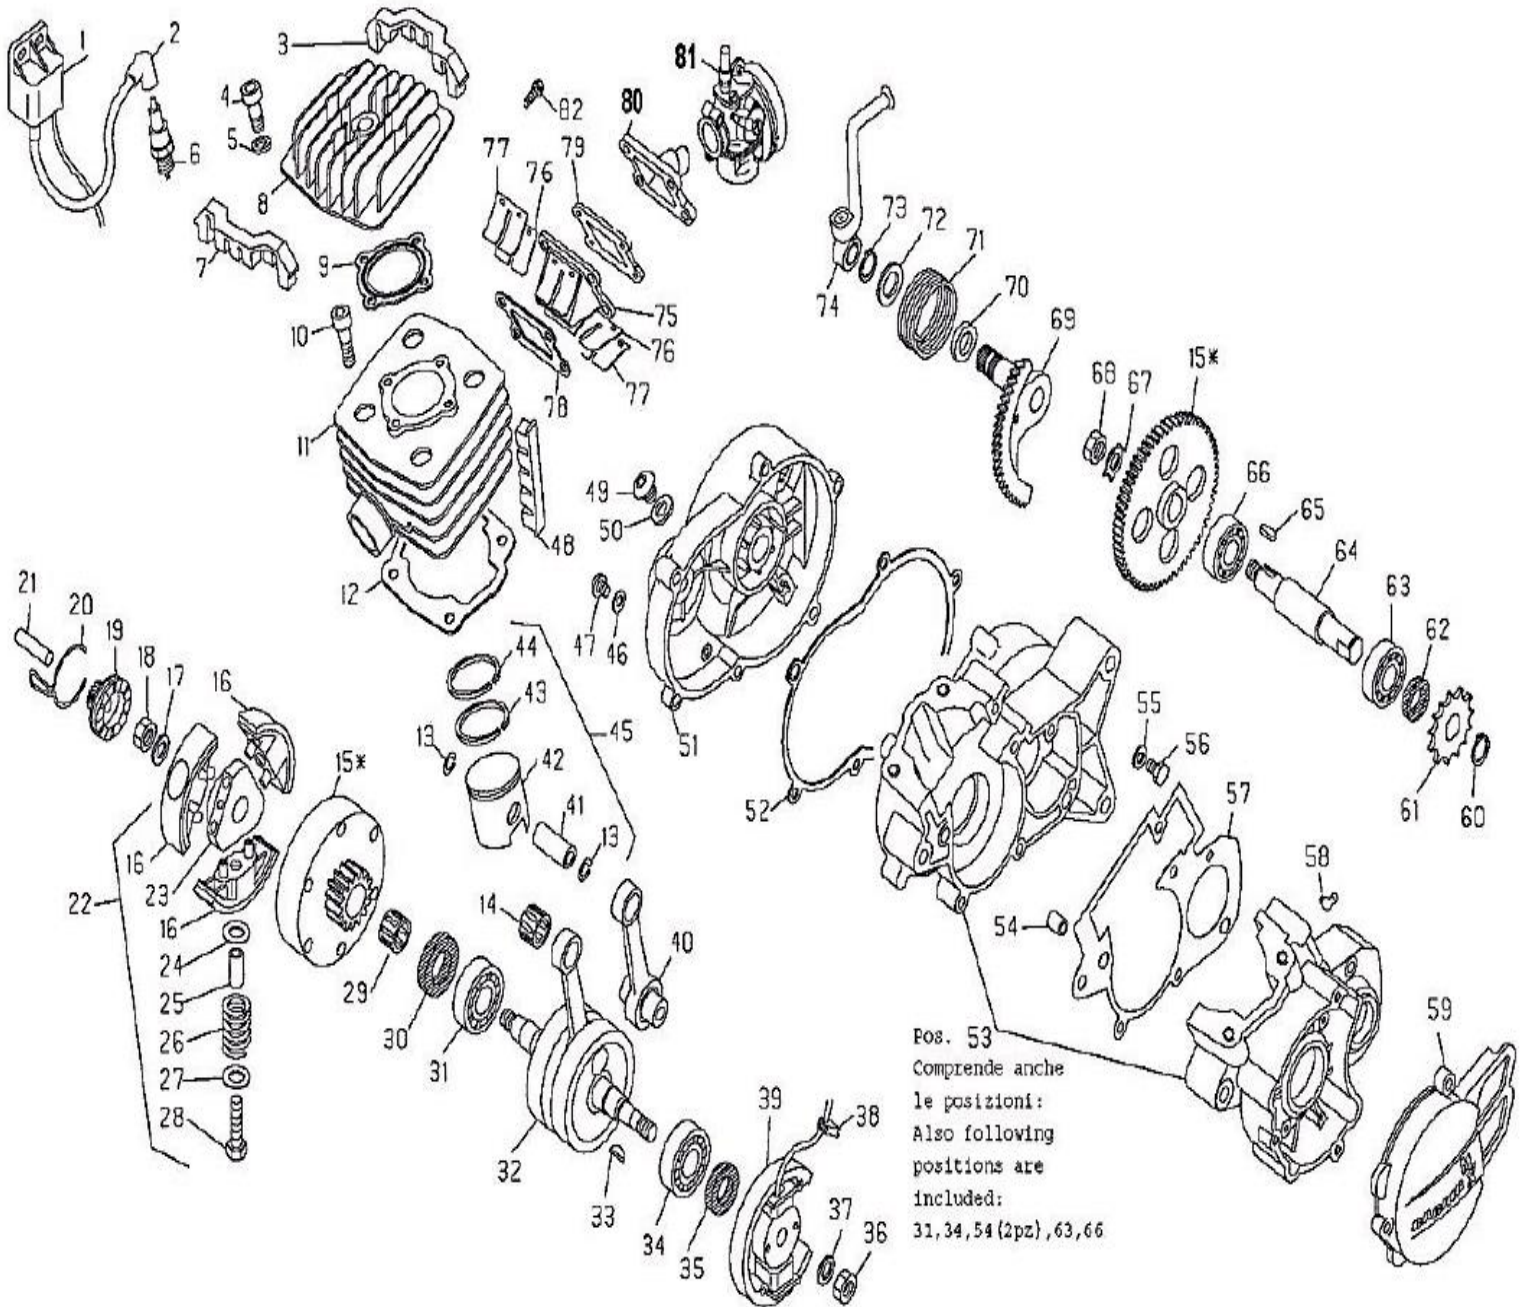

TAVOLA 13

Pos. 53
Comprende anche
le posizioni:
Also following
positions are
included:
31, 34, 54 (2pz), 63, 66

1	SMRT1301	4.9/913	BOBINA COMPLETA	€ 40,00
6	SMRT1306	4.9/913	CANDELA	€ 10,00
8	SMRT1308	4.9/913	TESTA CILINDRO	€ 48,00
9	SMRT1309	4.9/913	GUARNIZIONE TESTA	€ 15,00
11	SMRT1311	4.9/913	CILINDRO	€ 98,00
12	SMRT1312	4.9/913	GUARNIZIONE CILINDRO	€ 11,00
13	SMRT1313	4.9/913	FASCIA PISTONE SINGOLA	€ 7,50
14	SMRT1314	4.9/913	GABBIA RULLI BIELLA	€ 8,50
15	SMRT1315	4.9/913	CAMPANA FRIZIONE	€ 50,00
16	SMRT1316	4.9/913	FRIZIONE SOLO SUGHERO 1 PEZZO	€ 13,00
17	SMRT1317	4.9/913	RONDELLA 10X17	€ 1,50
18	SMRT1318	4.9/913	DADO CON FLANGIA	€ 2,50
19	SMRT1319	4.9/913	INGRANAGGIO MESSA IN MOTO CARTER	€ 23,00
20	SMRT1320	4.9/913	MOLLA INGRANAGGIO MESSA IN MOTO CART.	€ 10,00
21	SMRT1321	4.9/913	PERNO 8X32	€ 4,00
22	SMRT1322	4.9/913	FRIZIONE COMPLETA	€ 55,00
23	SMRT1323	4.9/913	MORSETTO FRIZIONE	€ 26,00
24	SMRT1324	4.9/913	RANELLA INFERIORE FRIZIONE	€ 4,00
25	SMRT1325	4.9/913	CILINDRETTO FERODO FRIZIONE	€ 4,00
26	SMRT1326	4.9/913	MOLLA FERODO FRIZIONE	€ 6,50
27	SMRT1327	4.9/913	RANELLA SUPERIORE FRIZIONE	€ 4,00
28	SMRT1328	4.9/913	VITE FERODO FRIZIONE	€ 10,00
29	SMRT1329	4.9/913	GABBIA CAMPANA FRIZIONE	€ 15,00
30	SMRT1330	4.9/913	PARAOLIO ALBERO MOTORE	€ 10,00
31	SMRT1331	4.9/913	CUSCINETTO ALBERO MOTORE	€ 15,00
32	SMRT1332	4.9/913	ALBERO MOTORE COMPLETO DI BIELLA	€ 110,00
33	SMRT1333	4.9/913	PUNTINA FERMA ALBERO MOTORE	€ 4,00
34	SMRT1334	4.9/913	CUSCINETTO ALBERO MOTORE	€ 13,00
35	SMRT1335	4.9/913	PARAOLIO TRASMISSIONE	€ 10,00
36	SMRT1336	4.9/913	DADO FERMA ALBERO MOTORE	€ 4,00
39	SMRT1339	4.9/913	ACCENSIONE ELETTRONICA	€ 40,00
41	SMRT1341	4.9/913	SPINOTTO PISTONE	€ 10,00
42	SMRT1342	4.9/913	PISTONE SENZA FASCE	€ 40,00
45	SMRT1345	4.9/913	PISTONE,FASCE,SPINOTTO,SEGMENTI	€ 50,00
49	SMRT1349	4.9/913	TAPPO OLIO SUPERIORE	€ 4,00
50	SMRT1350	4.9/913	RONDELLA TAPPO OLIO SUPERIORE	€ 4,00
51	SMRT1351	4.9/913	CARTER FRIZIONE	€ 50,00
52	SMRT1352	4.9/913	GUARNIZIONE CARTER FRIZIONE	€ 15,00
53	SMRT1353	4.9/913	CARTER MOTORE CENTRALI 2 PEZZI	€ 130,00
57	SMRT1357	4.9/913	GUARNIZIONE CARTER CENTRALE	€ 15,00
59	SMRT1359	4.9/913	CARTER PLASTICA ACCENSIONE SINISTRA	€ 20,00
61	SMRT1361	4.9/913	PIGNONE	€ 20,00
62	SMRT1362	4.9/913	PARAOLIO PIGNONE	€ 10,00
63	SMRT1363	4.9/913	CUSCINETTO ALBERO PIGNONE	€ 15,00