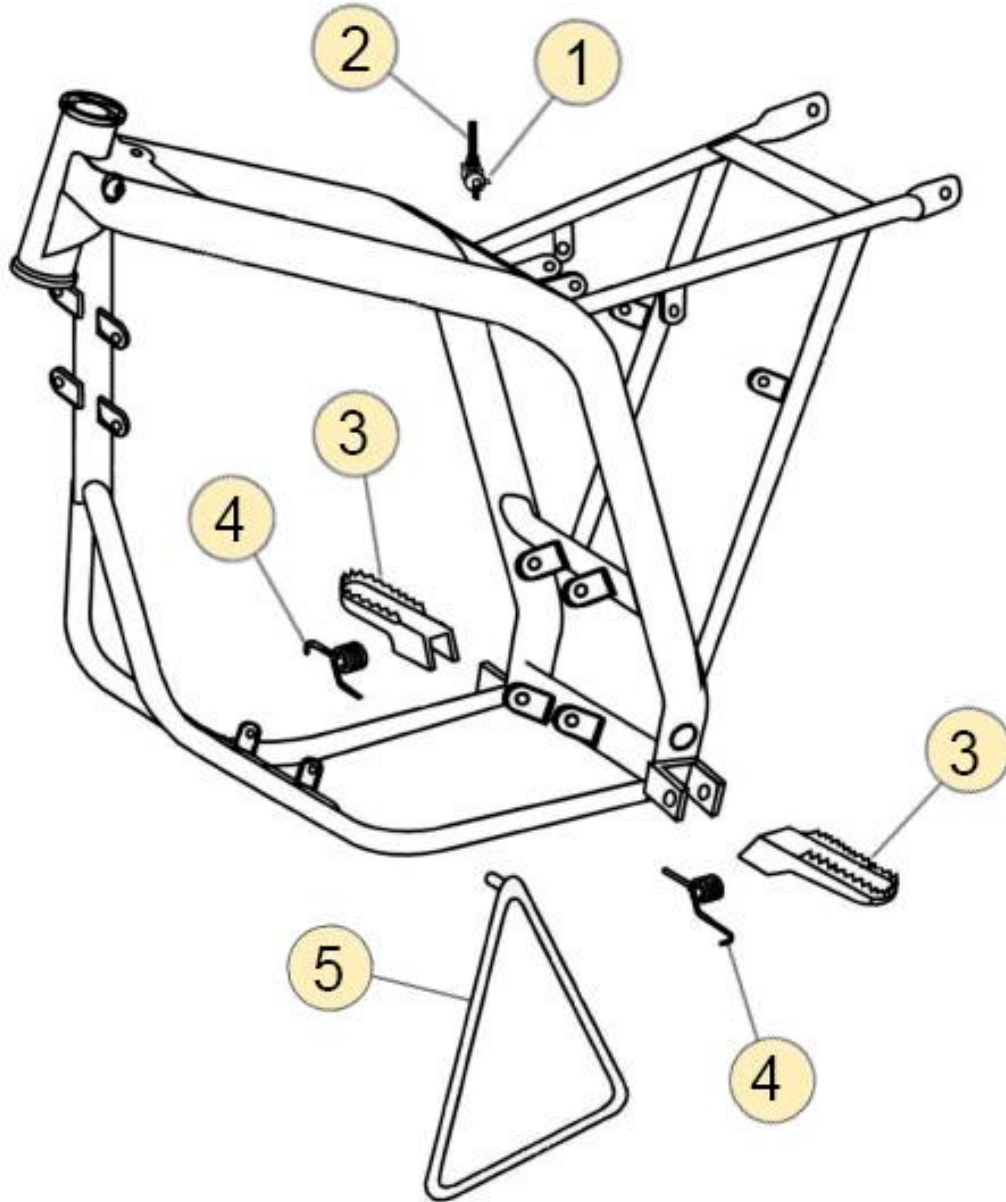

TAVOLA 1

1	SMRT0101	4.9	TELAIO 10	€	270,00
1	SMRT0102	4.9 E	TELAIO E 10	€	300,00
1	SMRT0103	913	TELAIO 12	€	290,00
1	SMRT0104	913 R	TELAIO R 12	€	330,00

TAVOLA 2

1	SMRT0201	4.9/913/R	RUBINETTO BENZINA 10/12	€	15,00
2	SMRT0202	4.9/913/R	GUARNIZIONE RUBINETTO BENZINA		
3	SMRT0203	4.9/E/913/R	STAFFE PEDANA 10/12	€	40,00
4	SMRT0204	4.9/E/913/R	MOLLE STAFFA PEDANA 10/12	€	10,00
5	SMRT0205	4.9/E	CAVALLETTO 10	€	25,00
5	SMRT0206	913/R	CAVALLETTO 12	€	25,00

TAVOLA 4

1	SMRT0401	4.9 E	FORCELLA MECCANICA COMPLETA 10	€	190,00
1	SMRT0402	4.9	FORCELLA IDRAULICA COMPLETA 10	€	350,00
1	SMRT0403	913/R	FORCELLA IDRAULICA COMPLETA 12	€	360,00
2	SMRT0404	4.9/E/913/R	BLOCCAGGIO PIASTRE FORCELLE 10/12	€	20,00
3	SMRT0405	4.9/E/913/R	FERMATUBO FRENO ANTERIORE 10/12	€	5,00

TAVOLA 5

1	SMRT0501	4.9/913/R	COMANDO GAS + MANOPOLE 10/12	€	25,00
1	SMRT0502	4.9 E	COMANDO ELETTRICO 36V	€	25,00
2	SMRT0503	4.9/E	MANUBRIO ALLUMINIO 10	€	45,00
2	SMRT0504	913/913R	MANUBRIO ALLUMINIO 12	€	45,00
3	SMRT0505	4.9/913/R	CAPPUCCIO COMANDO GAS 10/12	€	1,50
4	SMRT0506	4.9	FILO GAS 10	€	10,00
4	SMRT0507	913/R	FILO GAS 12	€	10,00
5	SMRT0508	4.9/913/R	SPEGNIMENTO 10/12	€	7,50
6	SMRT0509	4.9/E/913	PARACOLPO 10/12	€	15,00
6	SMRT0510	913 R	PARACOLPO R 12	€	15,00
7	SMRT0511	913 R	PARAMANI R 12	€	30,00