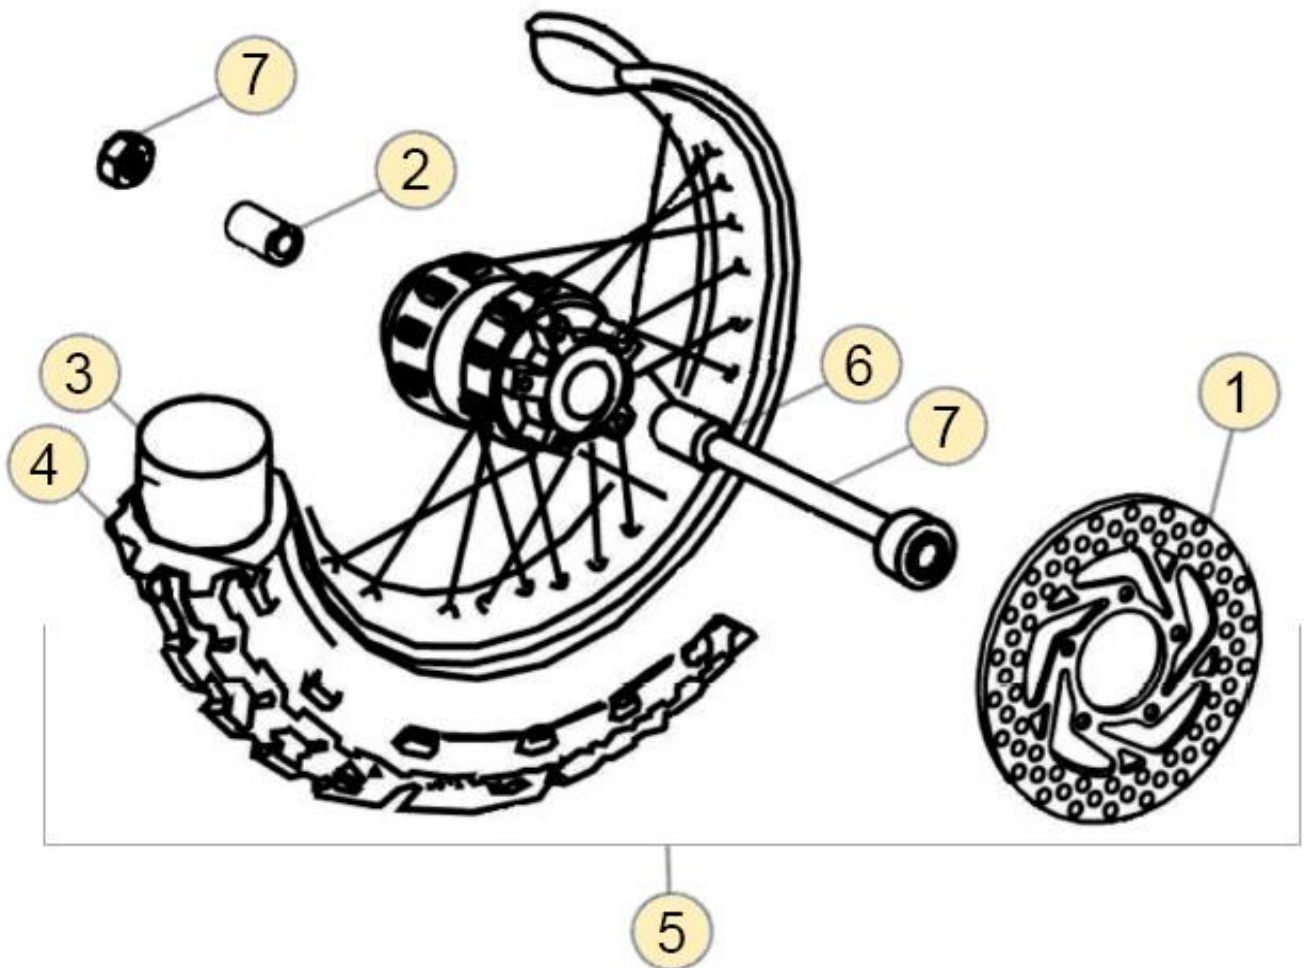

TAVOLA 7

1	SMRT0701	4.9/913	MARMITTA 10/12	€	110,00
1	SMRT0702	913 R	MARMITTA R 12	€	220,00
2	SMRT0703	4.9/913/R	ANELLI OR 10/12	€	5,00
3	SMRT0704	4.9/913/R	MOLLE MARMITTA 10/12	€	5,00
4	SMRT0705	4.9/913/R	GIUNTO MARMITTA-SILENZ 10/12	€	15,00
5	SMRT0706	4.9	SILENZIATORE 10	€	80,00
5	SMRT0707	913	SILENZIATORE 12	€	85,00
5	SMRT0708	913 R	SILENZIATORE R 12	€	100,00
6	SMRT0709	4.9	STAFFA PER FISSAGGIO 10	€	6,00
6	SMRT0710	913	STAFFA PER FISSAGGIO 12	€	6,00
6	SMRT0711	913 R	STAFFA PER FISSAGGIO R 12	€	25,00
7	SMRT0712	4.9/913	MARMITTA COMPLETA ARROW	€	200,00
7	SMRT0713	913 R	MARMITTA COMPLETA FRESCO	€	350,00

TAVOLA 8

1	SMRT0801	4.9	FILTRO ARIA 10	€	10,00
1	SMRT0802	913/R	FILTRO ARIA 12	€	10,00
2	SMRT0803	4.9	CASSA FILTRO 10	€	45,00
2	SMRT0804	913/R	CASSA FILTRO 12	€	45,00
3	SMRT0805	4.9/913/R	MANICOTTO SCATOLA FILTRO 10/12	€	25,00

TAVOLA 9

1	SMRT0901	4.9/E/913	DISCO FRENO ANT 10/12	€	33,00
1	SMRT0902	913 R	DISCO FRENO ANT R 12	€	33,00
2	SMRT0903	4.9/E	DISTANZIALE ANT DX DA 14 mm 10	€	5,00
2	SMRT0904	913/R	DISTANZIALE ANT DX DA 18 mm 12	€	5,00
3	SMRT0905	4.9/E	CAMERA D'ARIA ANT 12	€	16,00
3	SMRT0906	913/R	CAMERA D'ARIA ANT 14	€	16,00
4	SMRT0907	4.9/E	CERCHIO ANT 12	€	100,00
4	SMRT0908	913	CERCHIO ANT 14	€	100,00
4	SMRT0909	913 R	CERCHIO ALLUMINIO ANT 14 R	€	130,00
5	SMRT0910	4.9/E	PNEUMATICO ANT 12	€	50,00
5	SMRT0911	913/R	PNEUMATICO ANT 14	€	50,00
6	SMRT0912	4.9/E	DISTANZIALE ANT SX DA 22 mm 10	€	4,00
6	SMRT0913	913/R	DISTANZIALE ANT SX DA 20 mm 12	€	4,00
7	SMRT0914	4.9/E/913/R	PERNO RUOTA ANT 10/12	€	7,00
8	SMRT0915	4.9/E	RAGGI RUOTA ANT 12	€	2,00
8	SMRT0916	913/R	RAGGI RUOTA ANT 14	€	2,00