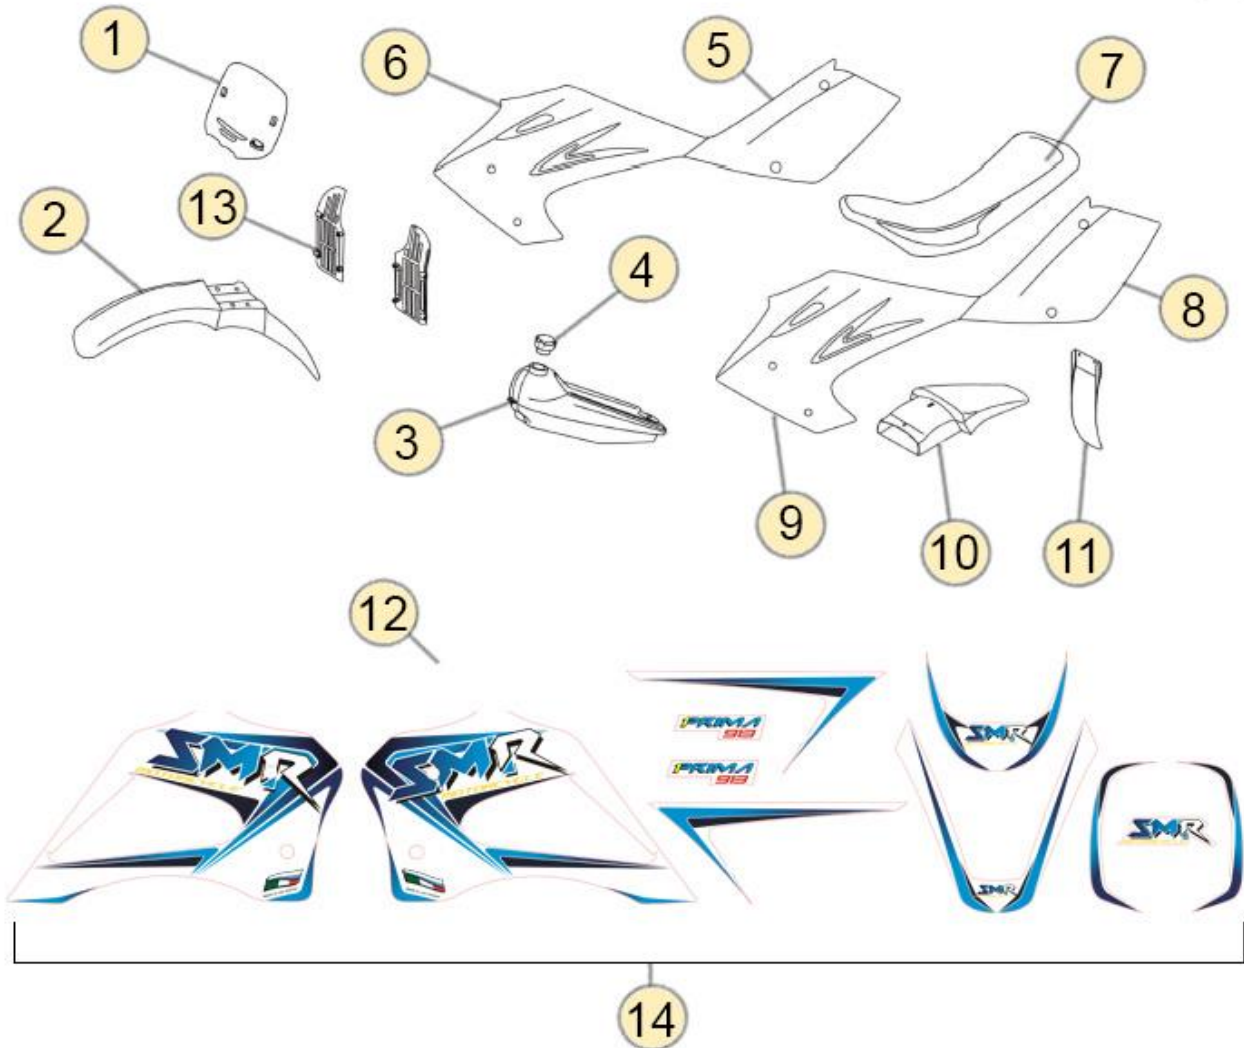

TAVOLA 12

PRIMA 913

1	SMRT1201	913/R	PORTANUMERO ANT 12	€	28,00
2	SMRT1202	913/R	PARAFANGO ANT 12	€	28,00
3	SMRT1203	4.9/E/913/R	SERBATOIO 10/12	€	80,00
4	SMRT1204	4.9/E/913	TAPPO SERBATOIO 10/12	€	15,00
4	SMRT1205	913 R	TAPPO ALLUMINIO R 12	€	25,00
5	SMRT1206	913/R	FIANCHETTO DX 12	€	28,00
6	SMRT1207	913/R	CONVOGLIATORE DX 12	€	28,00
7	SMRT1208	913	SELLA COMPLETA 12	€	70,00
7	SMRT1209	913/R	COPRISELLA	€	25,00
7	SMRT1210	913 R	SELLA COMPLETA R 12	€	80,00
8	SMRT1211	913/R	FIANCHETTO SX 12	€	28,00
9	SMRT1212	913/R	CONVOGLIATORE SX 12	€	28,00
10	SMRT1213	913/R	PARAFANGO POST 12	€	28,00
11	SMRT1214	4.9/E/913/R	PARASPRUZZI 10/12	€	17,00
12	SMRT1215	913/R	KIT GRAFICHE 12	€	65,00
13	SMRT1216	4.9/E/913/R	GRIGLIE RADIATORE 10/12	€	17,00
14	SMRT1217	913/R	KIT COMPLETO 12	€	150,00