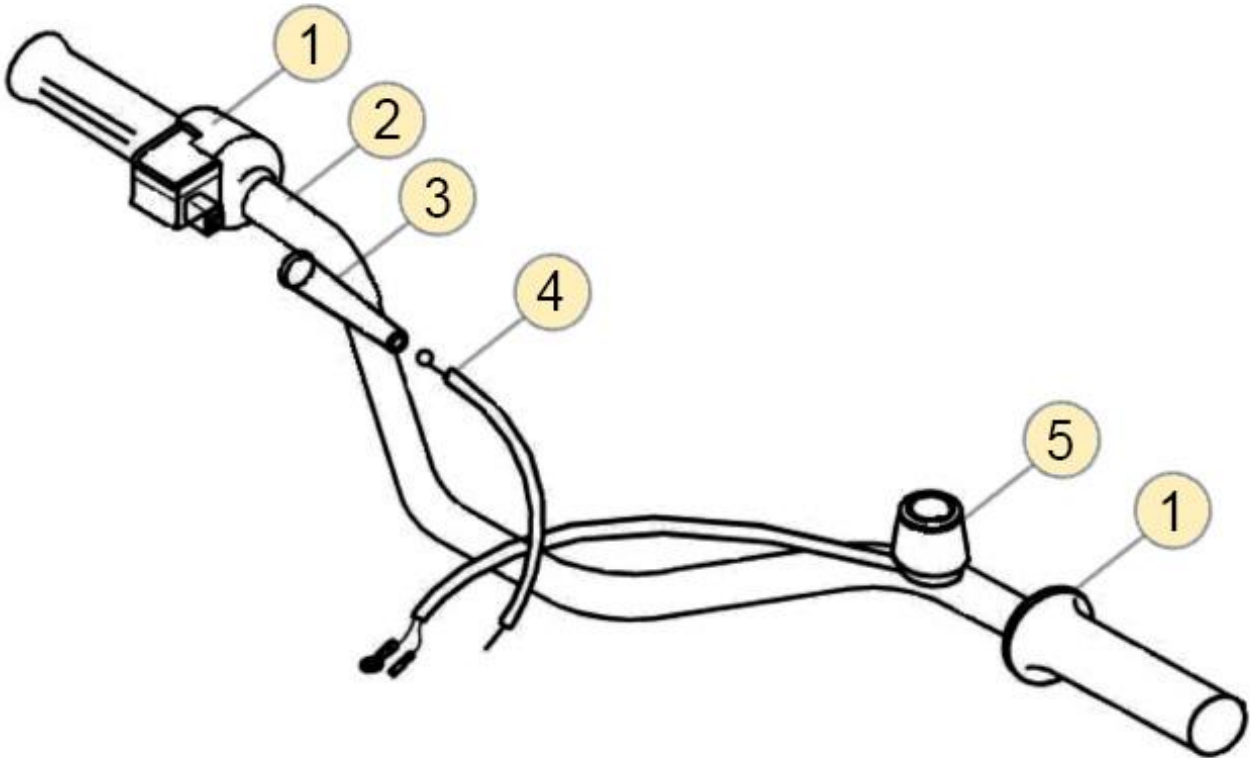

TAVOLA 1

1	SMRT0101	4.9	TELAIO 10	€	270,00
1	SMRT0102	4.9 E	TELAIO E 10	€	300,00
1	SMRT0103	913	TELAIO 12	€	290,00
1	SMRT0104	913 R	TELAIO R 12	€	330,00

TAVOLA 2

1	SMRT0201	4.9/913/R	RUBINETTO BENZINA 10/12	€	15,00
2	SMRT0202	4.9/913/R	GUARNIZIONE RUBINETTO BENZINA		
3	SMRT0203	4.9/E/913/R	STAFFE PEDANA 10/12	€	40,00
4	SMRT0204	4.9/E/913/R	MOLLE STAFFA PEDANA 10/12	€	10,00
5	SMRT0205	4.9/E	CAVALLETTO 10	€	25,00
5	SMRT0206	913/R	CAVALLETTO 12	€	25,00

TAVOLA 4

1	SMRT0401	4.9 E	FORCELLA MECCANICA COMPLETA 10	€	190,00
1	SMRT0402	4.9	FORCELLA IDRAULICA COMPLETA 10	€	350,00
1	SMRT0403	913/R	FORCELLA IDRAULICA COMPLETA 12	€	360,00
2	SMRT0404	4.9/E/913/R	BLOCCAGGIO PIASTRE FORCELLE 10/12	€	20,00
3	SMRT0405	4.9/E/913/R	FERMATUBO FRENO ANTERIORE 10/12	€	5,00

TAVOLA 5

1	SMRT0501	4.9/913/R	COMANDO GAS + MANOPOLE 10/12	€	25,00
1	SMRT0502	4.9 E	COMANDO ELETTRICO 36V	€	25,00
2	SMRT0503	4.9/E	MANUBRIO ALLUMINIO 10	€	45,00
2	SMRT0504	913/913R	MANUBRIO ALLUMINIO 12	€	45,00
3	SMRT0505	4.9/913/R	CAPPUCCIO COMANDO GAS 10/12	€	1,50
4	SMRT0506	4.9	FILO GAS 10	€	10,00
4	SMRT0507	913/R	FILO GAS 12	€	10,00
5	SMRT0508	4.9/913/R	SPEGNIMENTO 10/12	€	7,50
6	SMRT0509	4.9/E/913	PARACOLPO 10/12	€	15,00
6	SMRT0510	913 R	PARACOLPO R 12	€	15,00
7	SMRT0511	913 R	PARAMANI R 12	€	30,00