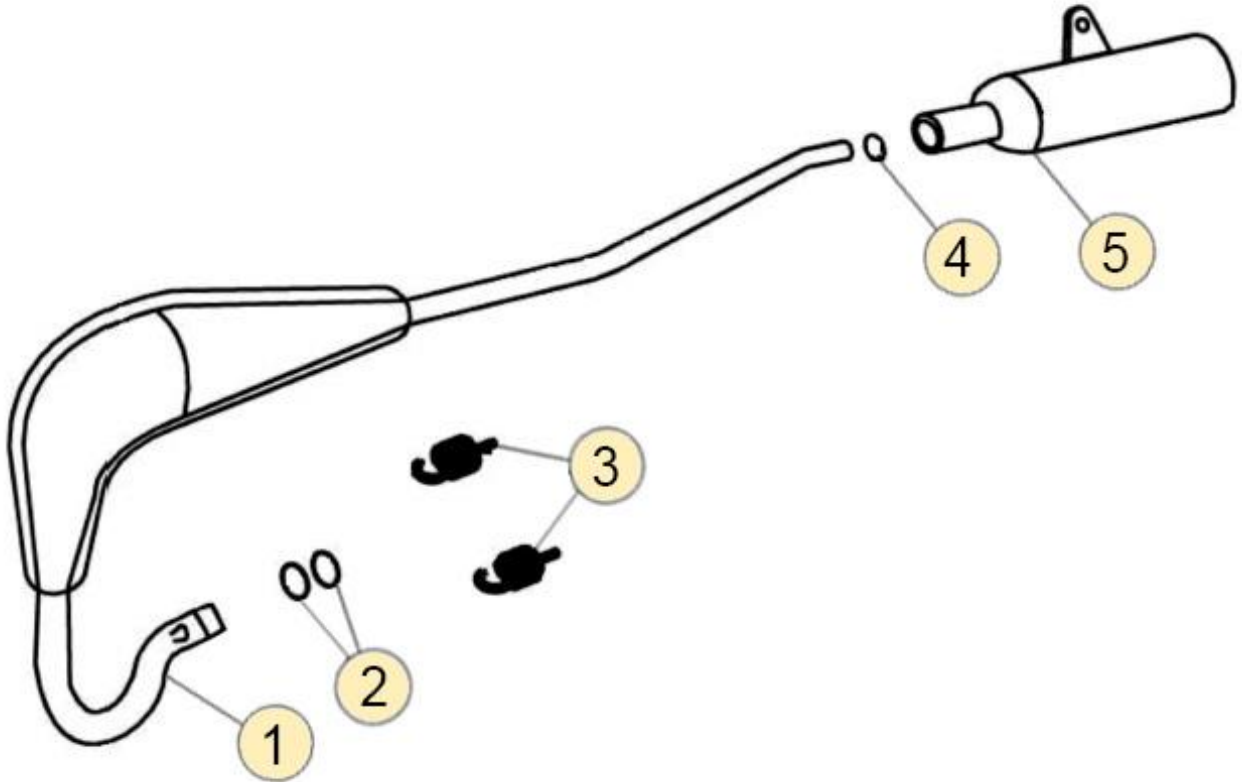

TAVOLA 7

1	SMRT0701	4.9/913	MARMITTA 10/12	€	110,00
1	SMRT0702	913 R	MARMITTA R 12	€	220,00
2	SMRT0703	4.9/913/R	ANELLI OR 10/12	€	5,00
3	SMRT0704	4.9/913/R	MOLLE MARMITTA 10/12	€	5,00
4	SMRT0705	4.9/913/R	GIUNTO MARMITTA-SILENZ 10/12	€	15,00
5	SMRT0706	4.9	SILENZIATORE 10	€	80,00
5	SMRT0707	913	SILENZIATORE 12	€	85,00
5	SMRT0708	913 R	SILENZIATORE R 12	€	100,00
6	SMRT0709	4.9	STAFFA PER FISSAGGIO 10	€	6,00
6	SMRT0710	913	STAFFA PER FISSAGGIO 12	€	6,00
6	SMRT0711	913 R	STAFFA PER FISSAGGIO R 12	€	25,00
7	SMRT0712	4.9/913	MARMITTA COMPLETA ARROW	€	200,00
7	SMRT0713	913 R	MARMITTA COMPLETA FRESCO	€	350,00